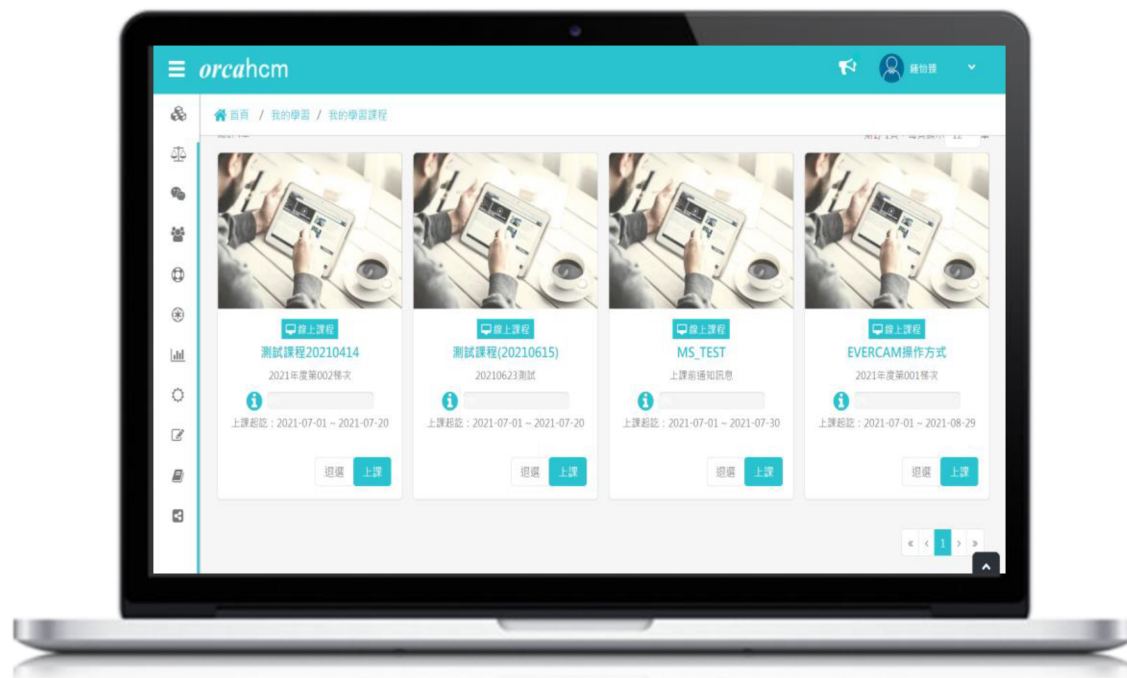

學院傳播中心

首頁儀錶板簡單俐落

公告推播即時了解最新資訊

EDM接收關注消息

問卷填寫回饋超方便

數位學習中心

條列式資訊

找資料篩選超輕鬆！

超直覺圖表

教材、微課、講師管理圖像化，操作使用超直覺。

藍圖規劃中心

- ① 執行訓練過程的紀錄15種訓練報表
- ② 訓練報表學習履歷供績效考核參考數據
- ③ 報表自訂查詢一頁搞定
- ④ 評估報表定期追蹤分析與檢討
- ⑤ 反應評估課後滿意度調查
- ⑥ 學習評估課程線上考試作業
- ⑦ 學生完訓課查詢，學習後的課程複習
- ⑧ 學生報名課程查詢

問題支持中心

遊戲式回饋

撰寫、學習、分享知識都會獲得點數，透過點數可以兌換禮品，讓學習更有闖關的成就感！