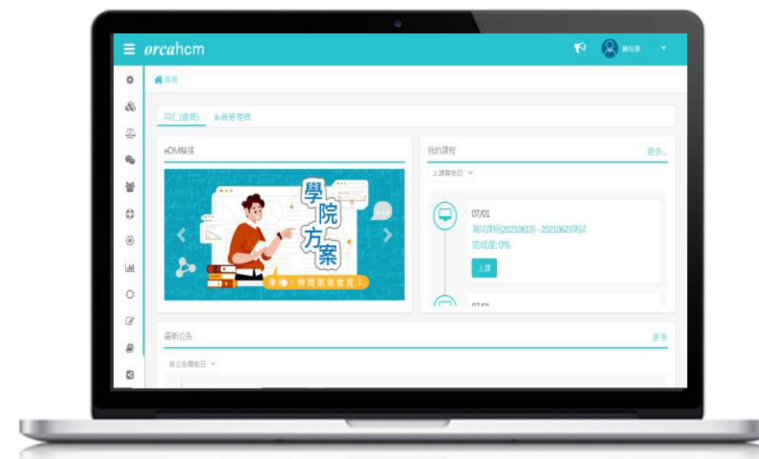

學院傳播中心

首頁儀錶板簡單俐落

公告推播即時了解最新資訊

EDM接收關注消息

問卷填寫回饋超方便

數位學習中心

條列式資訊

找資料篩選超輕鬆！

超直覺圖表

教材、微課、講師管理圖像化，操作使用超直覺。

藍圖規劃中心

- ① 執行訓練過程的紀錄15種訓練報表
- ② 訓練報表學習履歷供績效考核參考數據
- ③ 報表自訂查詢一頁搞定
- ④ 評估報表定期追蹤分析與檢討
- ⑤ 反應評估課後滿意度調查
- ⑥ 學習評估課程線上考試作業
- ⑦ 學生完訓課查詢，學習後的課程複習
- ⑧ 學生報名課程查詢

問題支持中心

遊戲式回饋

撰寫、學習、分享知識都會獲得點數，透過點數可以兌換禮品，讓學習更有闖關的成就感！