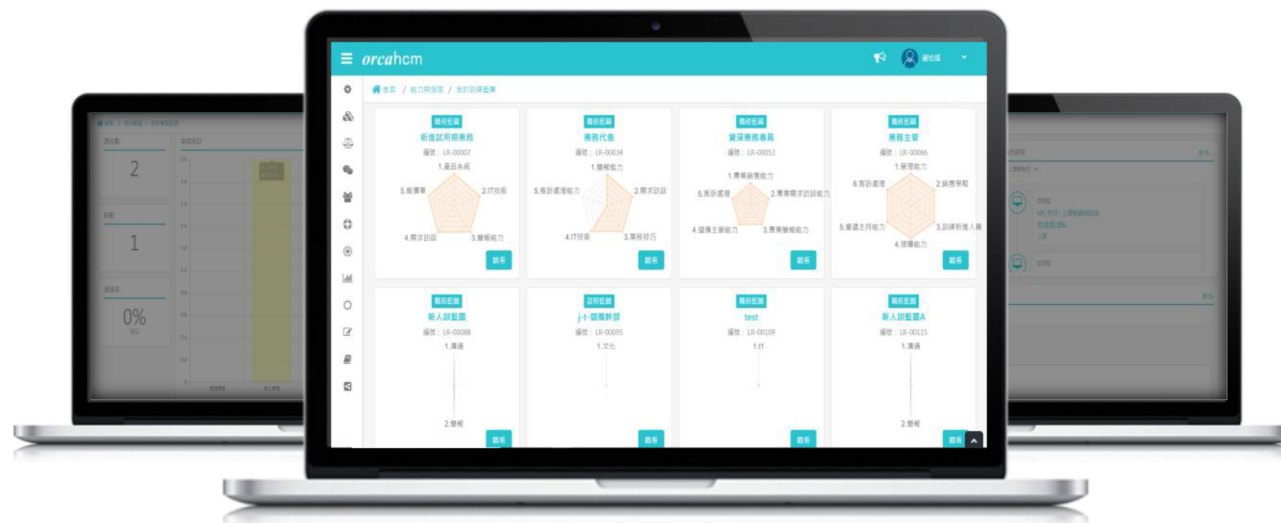

學院傳播中心

首頁儀錶板簡單俐落

公告推播即時了解最新資訊

EDM接收關注消息

問卷填寫回饋超方便

數位學習中心

條列式資訊

找資料篩選超輕鬆！

超直覺圖表

教材、微課、講師管理圖像化，操作使用超直覺。

藍圖規劃中心

- ① 執行訓練過程的紀錄15種訓練報表
- ② 訓練報表學習履歷供績效考核參考數據
- ③ 報表自訂查詢一頁搞定
- ④ 評估報表定期追蹤分析與檢討
- ⑤ 反應評估課後滿意度調查
- ⑥ 學習評估課程線上考試作業
- ⑦ 學生完訓課查詢，學習後的課程複習
- ⑧ 學生報名課程查詢

問題支持中心

遊戲式回饋

撰寫、學習、分享知識都會獲得點數，透過點數可以兌換禮品，讓學習更有闖關的成就感！